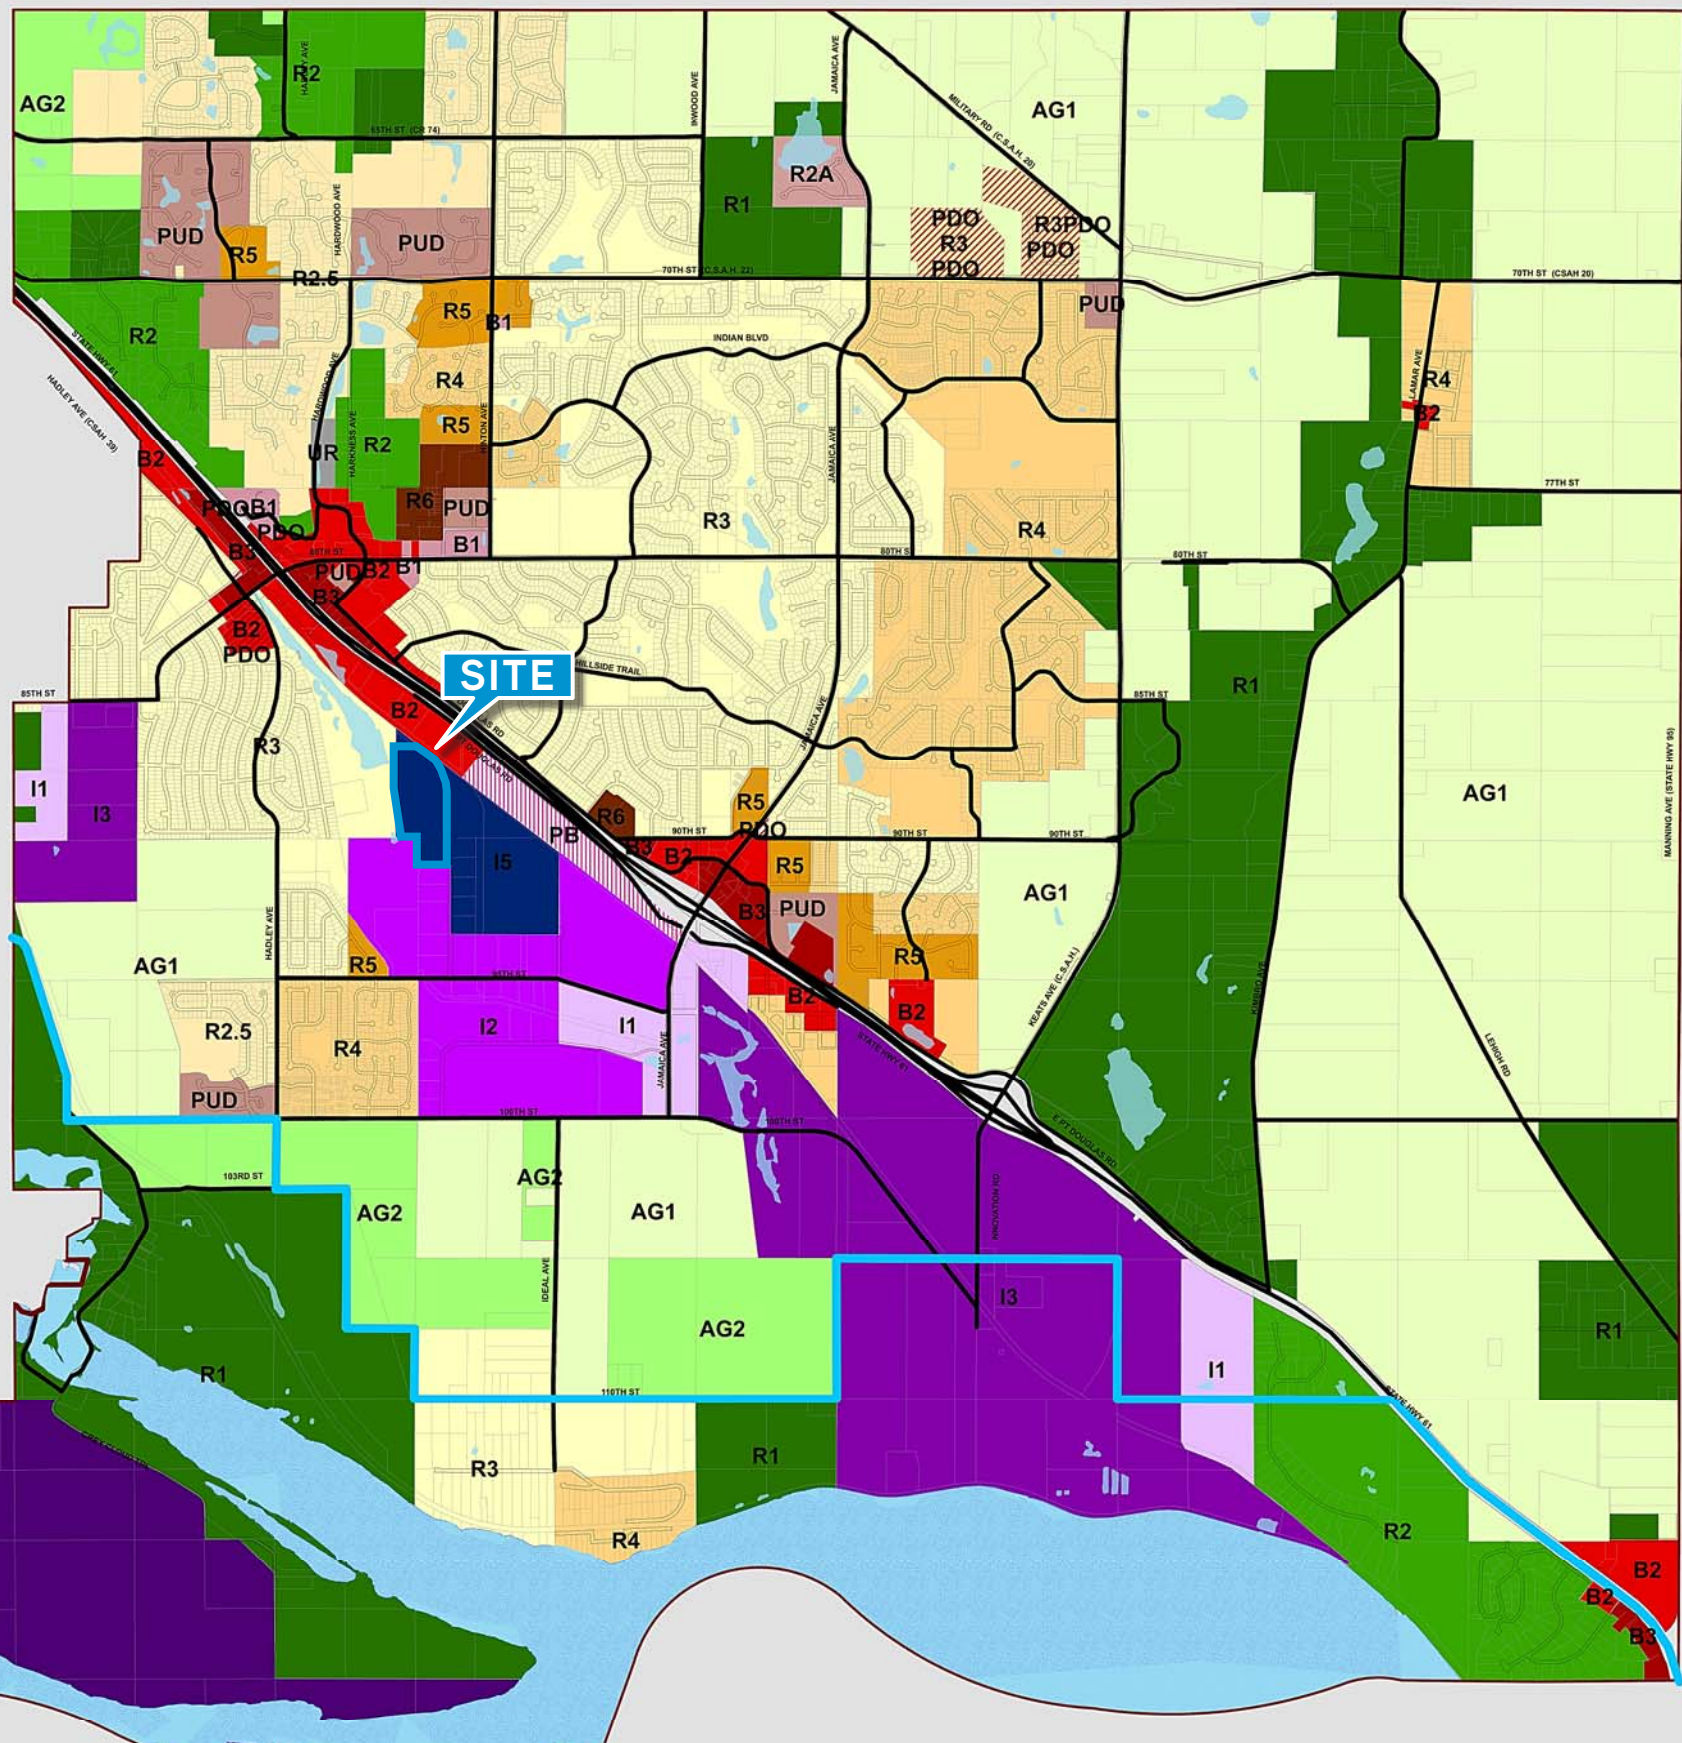

# COTTAGE GROVE ZONING MAP

Location Map

**Legend**

- CG City Boundary
- Wetland
- Mississippi River
- Zoning Overlays**
- PDO
- Zoning**
- AG1
- AG2
- B1
- B2
- B3
- I1
- I2
- I3
- I4
- I5
- PB
- PUD
- R1
- R2
- R2.5
- R2A
- R3
- R4
- R5
- R6
- UR
- Critical Area
- Parcels